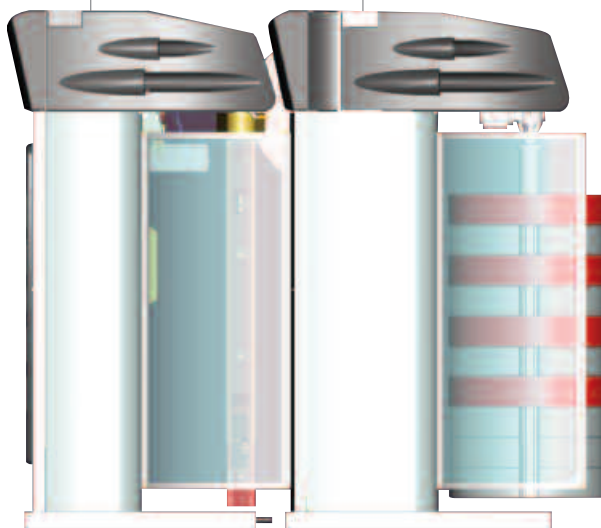

tk2 Hydro Touch

Alta pressione e spazzole ai vertici della funzionalità

Il nuovo doppio portale Autoequip garantisce un'altissima qualità di lavaggio, grazie all'innovativo Sistema Combinato di Alta Pressione Totale posizionato sul primo portale che opera in abbinamento al Gruppo Spazzole di cui è dotato il secondo portale.

Alta pressione totale a seguire i profili laterali ed orizzontali.

La vera rivoluzione di TK2 Hydro Touch, è composta da una coppia di archi traslanti che seguono il profilo laterale del veicolo e l'arco Contour che ne segue quello orizzontale inclinandosi per un'azione più diretta.

EMOLIENTE/ALTA PRESSIONE CONTOUR LATERALE

I due archi laterali traslanti svolgono un'azione mirata sull'intero profilo laterale del veicolo erogando il prodotto emoliente e l'alta pressione, mantenendo una distanza **COSTANTE** degli ugelli dalle superfici. Sul frontale e sul posteriore del veicolo eseguono un **MOVIMENTO RITMATO** effetto "Spazzolamento".

Composta da

- › Ugelli oscillanti e rotanti
- › Ugelli fissi
- › Rampe laterali con rotazione a 180°

**ALTA PRESSIONE
AI VERTICI DELLA
FUNZIONALITÀ**

CONFIGURAZIONE IMPIANTO

PRIMO PORTALE

SECONDO PORTALE

PRODOTTO MOSCERINI
PRODOTTO CERCHI
LAVARUOTE CON ALTA
PRESSIONE INTEGRATA
EMOLIENTE/
ALTA PRESSIONE CONTOUR
ORIZZONTALE CON SISTEMA
INCLINABILE
EMOLIENTE/
ALTA PRESSIONE CONTOUR
LATERALE
MAGIC FOAMER
AUTOLUX
ASCIUGATURA ORIZZONTALE
ASCIUGATURA LATERALE